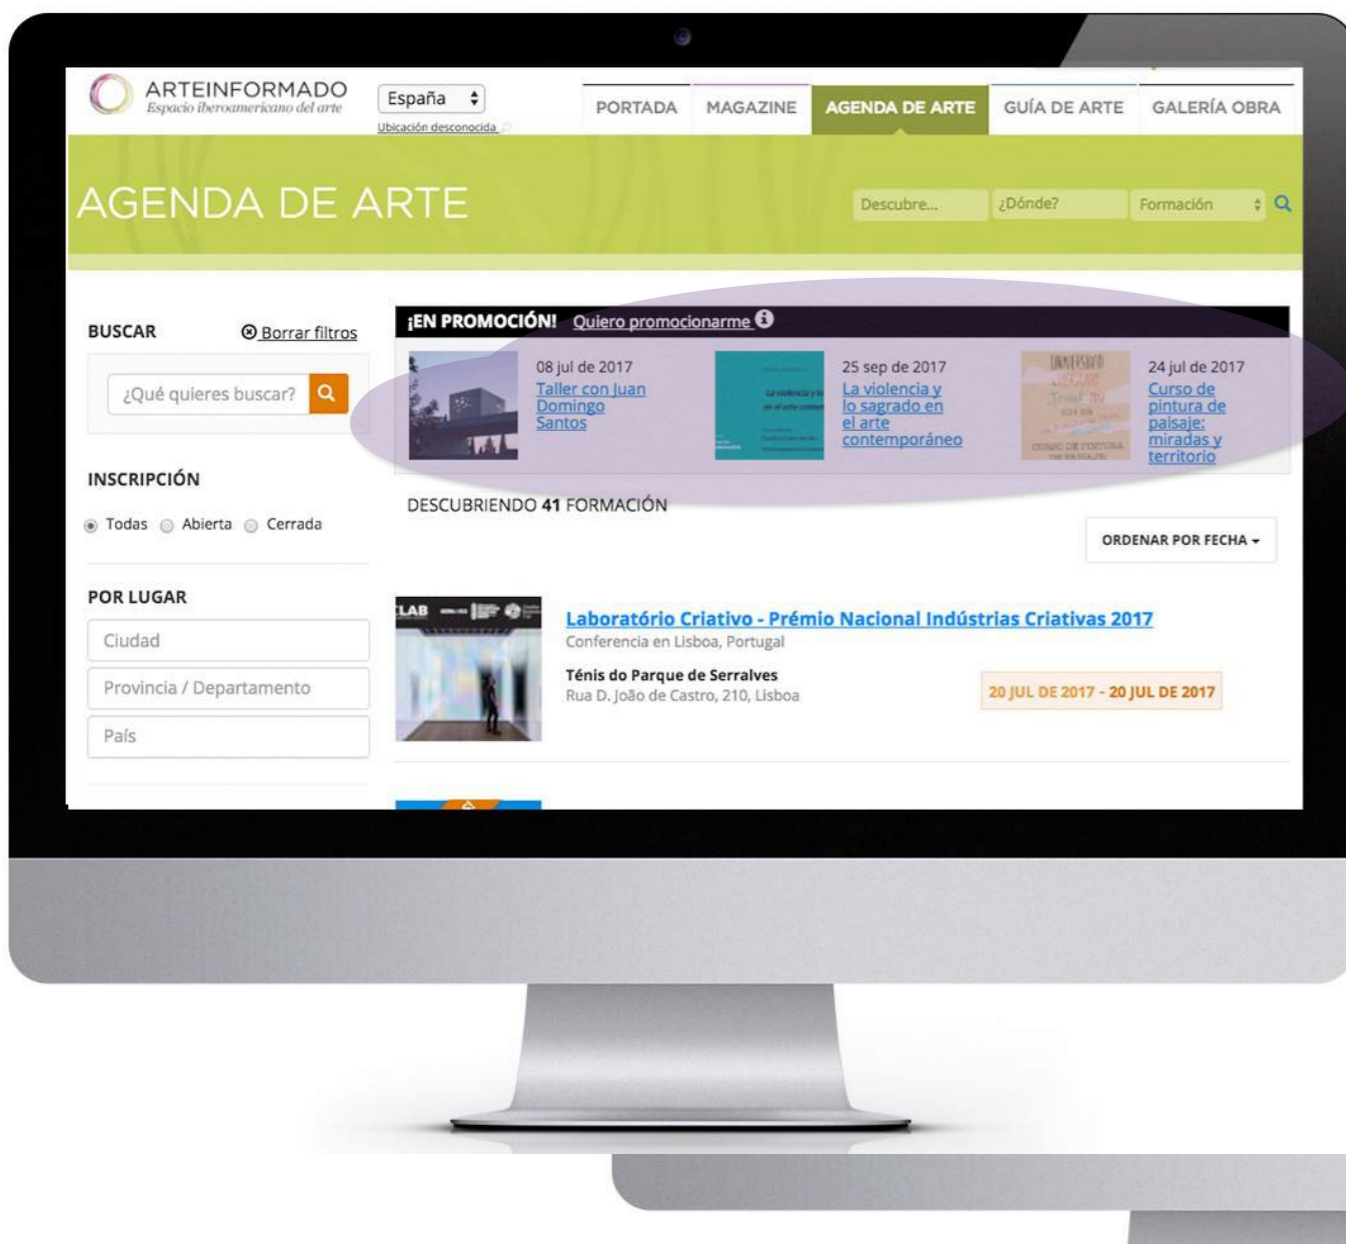

ARTEINFORMADO

Espacio iberoamericano del arte

Tu curso puede tener mucha más visibilidad en ARTEINFORMADO...

Preséntalo a los que visitan nuestra página web, tanto desde un ordenador como desde el móvil

En la web desktop,
destacado en las
búsquedas y en las
fichas de cada curso

En la web movil,
primero, entre todos los buscados

ARTEINFORMADO
Espacio iberoamericano del arte

25 feb 2016

Canal de Formación

Estimad@ **ArteInformado AI:**
Estos son los eventos de formación que cumplen tus [preferencias](#):